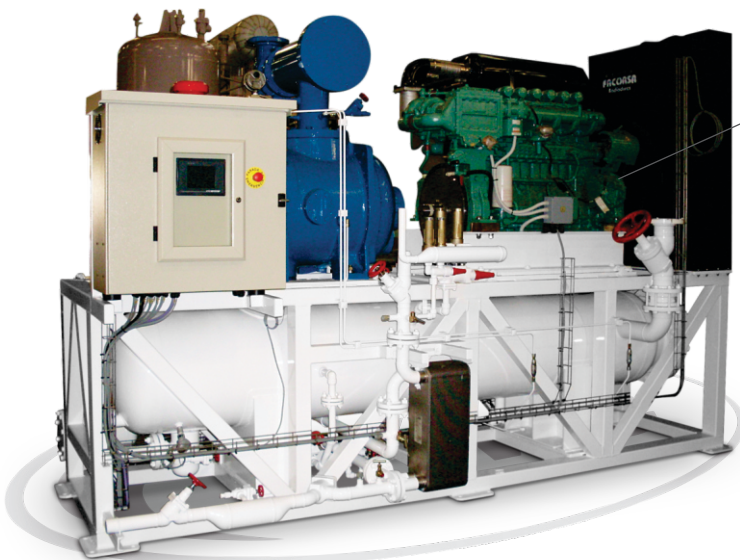

# COMPRESOR A GAS.

Soluciones en refrigeración industrial.

Desde 85 Kw en adelante.

La inversión adicional se amortiza en menos de 2 años.

600 unidades compresoras Howden para NH instaladas.

**VMC Refrigeración S.A.**  
Soluciones en refrigeración industrial.