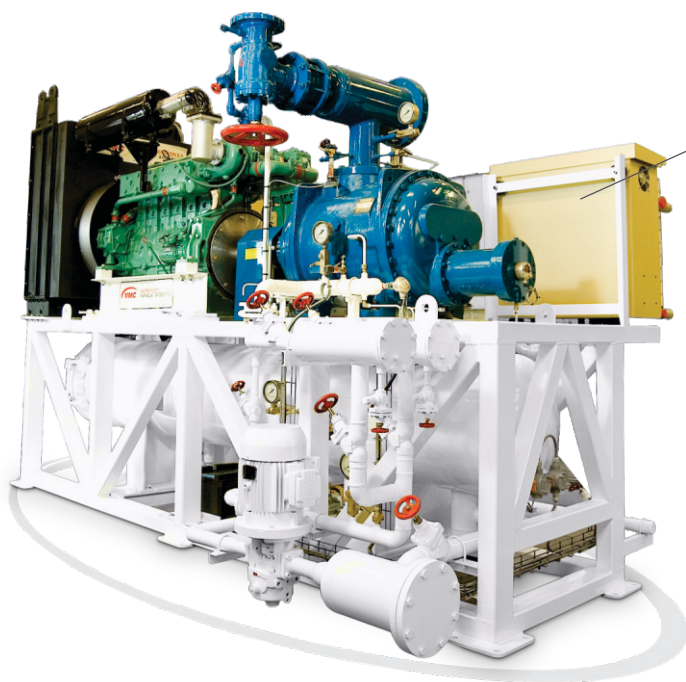

# COMPRESOR A GAS.

Soluciones en refrigeración industrial.

Desde 85 Kw en adelante.

La inversión adicional se amortiza en menos de 2 años.

600 unidades compresoras Howden para NH instaladas.

**VMC Refrigeración S.A.**  
Soluciones en refrigeración industrial.